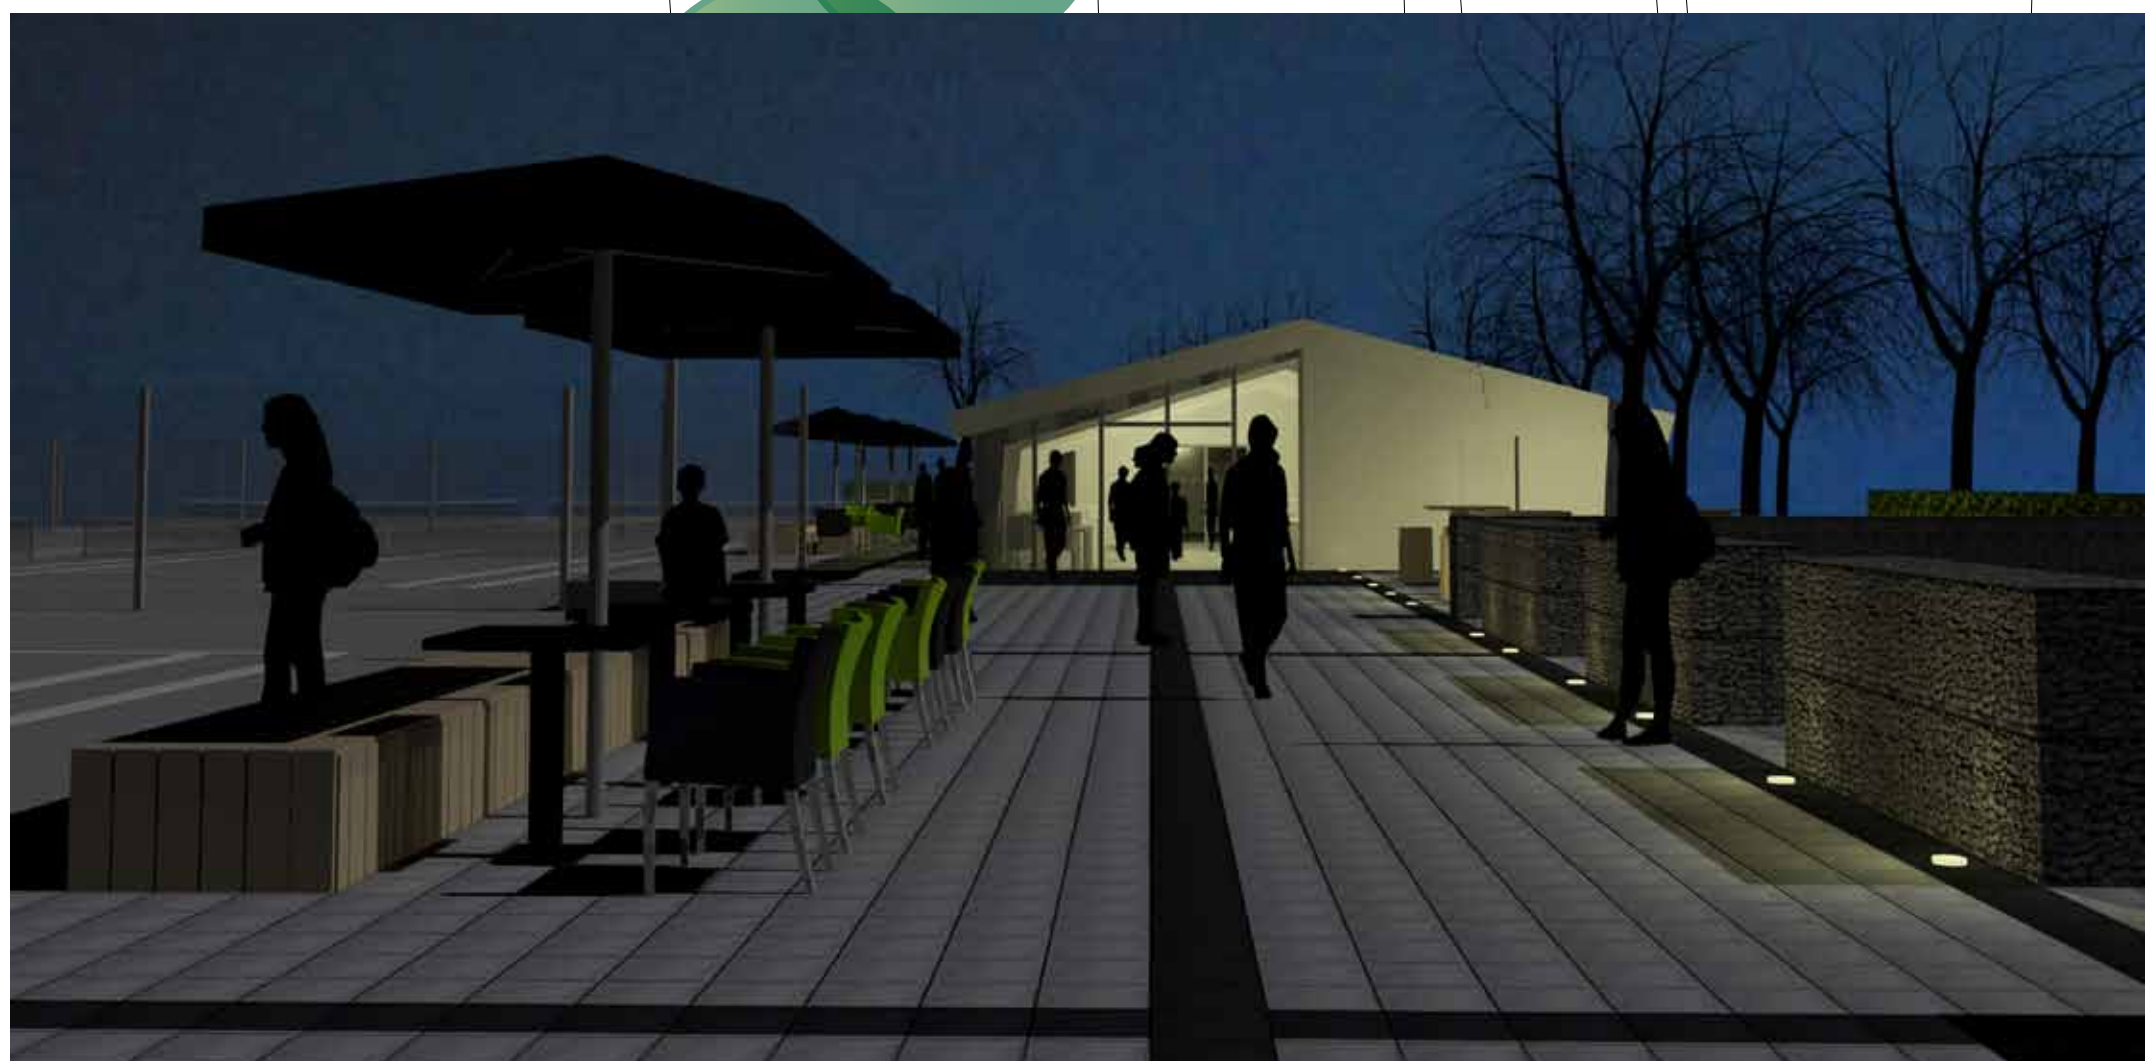

AVONDBEELD